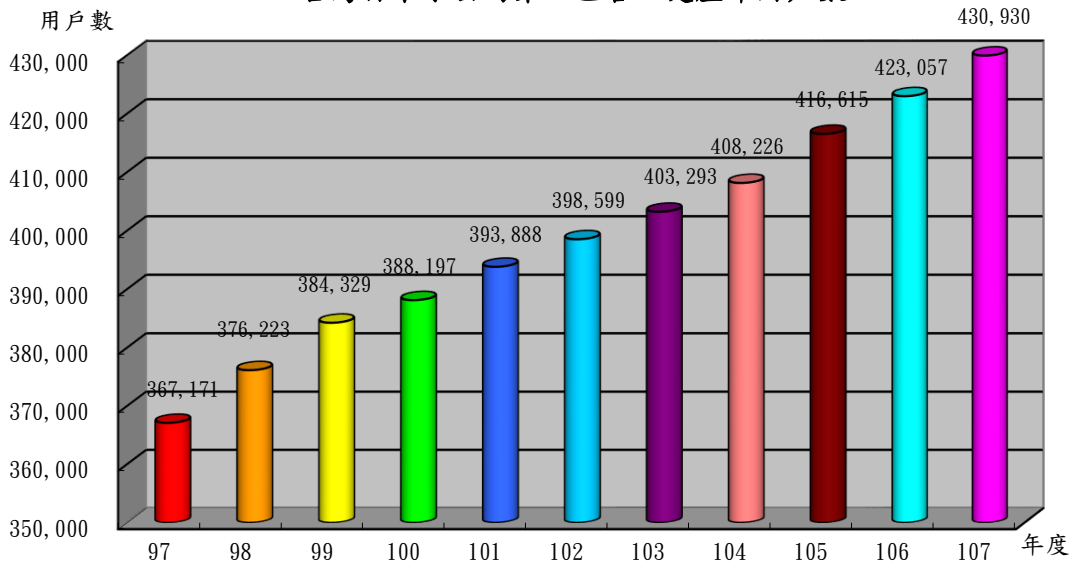

台灣自來水公司第一區管理處歷年用戶數

台灣自來水公司第一區管理處107年度各所用戶數