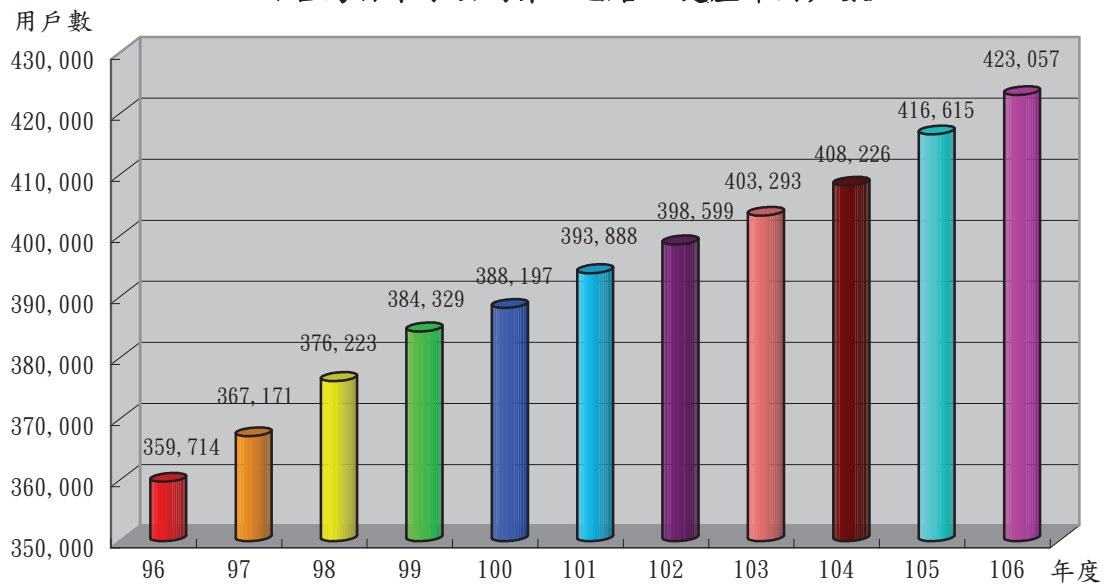

台灣自來水公司第一區管理處歷年用戶數

台灣自來水公司第一區管理處106年度各所用戶數