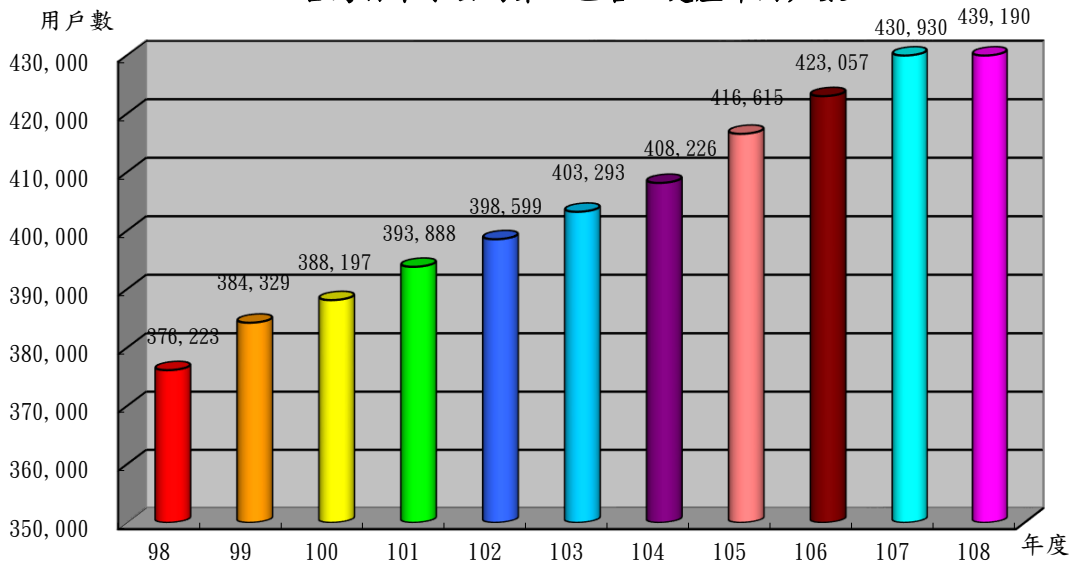

台灣自來水公司第一區管理處歷年用戶數

台灣自來水公司第一區管理處108年度各所用戶數