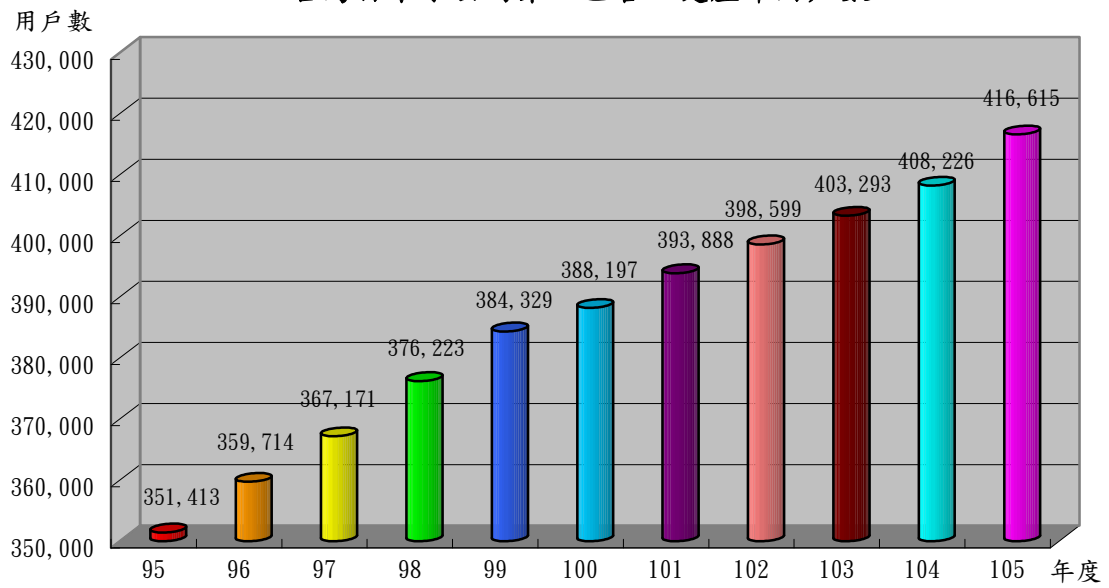

台灣自來水公司第一區管理處歷年用戶數

台灣自來水公司第一區管理處105年度各所用戶數