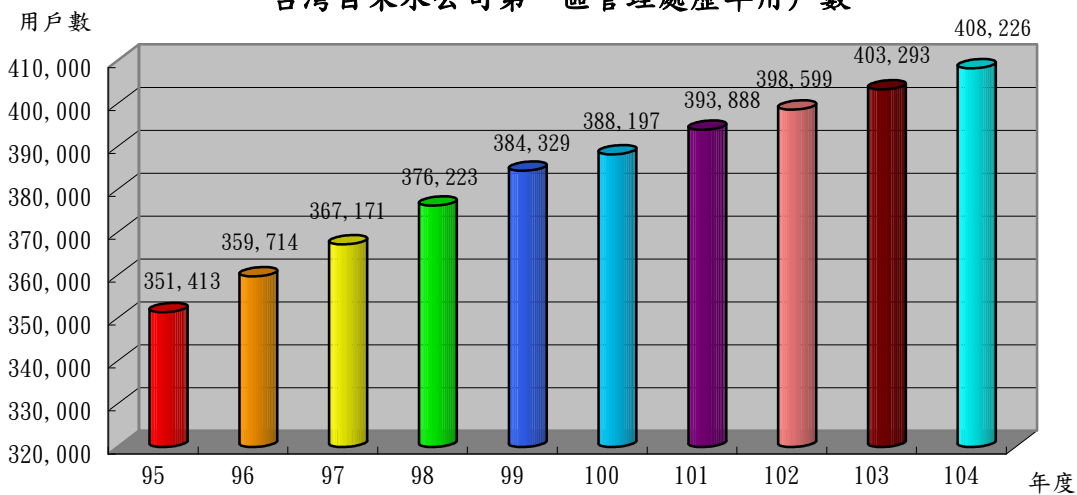

台灣自來水公司第一區管理處歷年用戶數

台灣自來水公司第一區管理處104年度各所用戶數