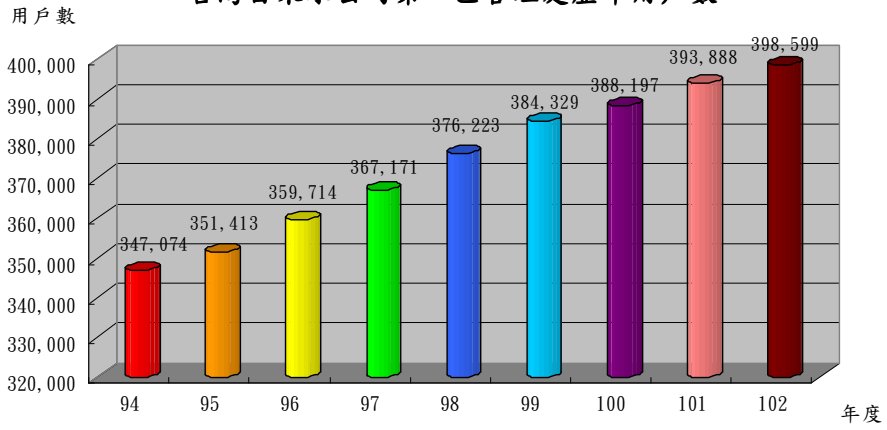

台灣自來水公司第一區管理處歷年用戶數

台灣自來水公司第一區管理處102年度各所用戶數