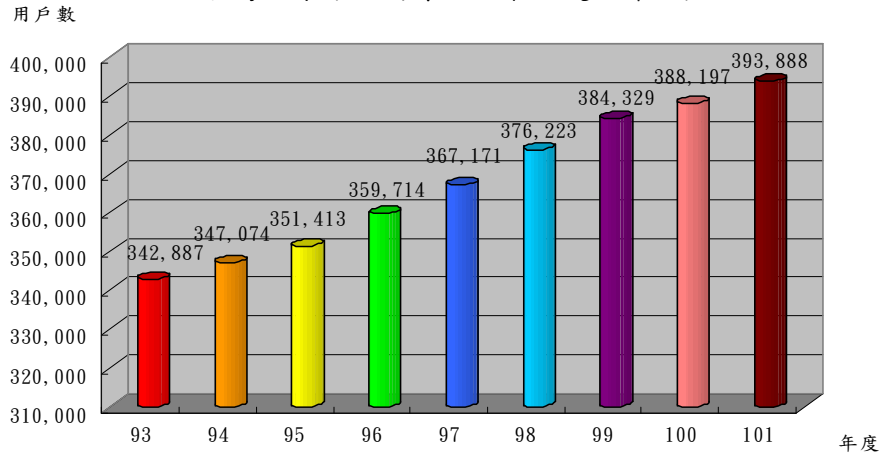

台灣自來水公司第一區管理處歷年用戶數

台灣自來水公司第一區管理處101年度各所用戶數