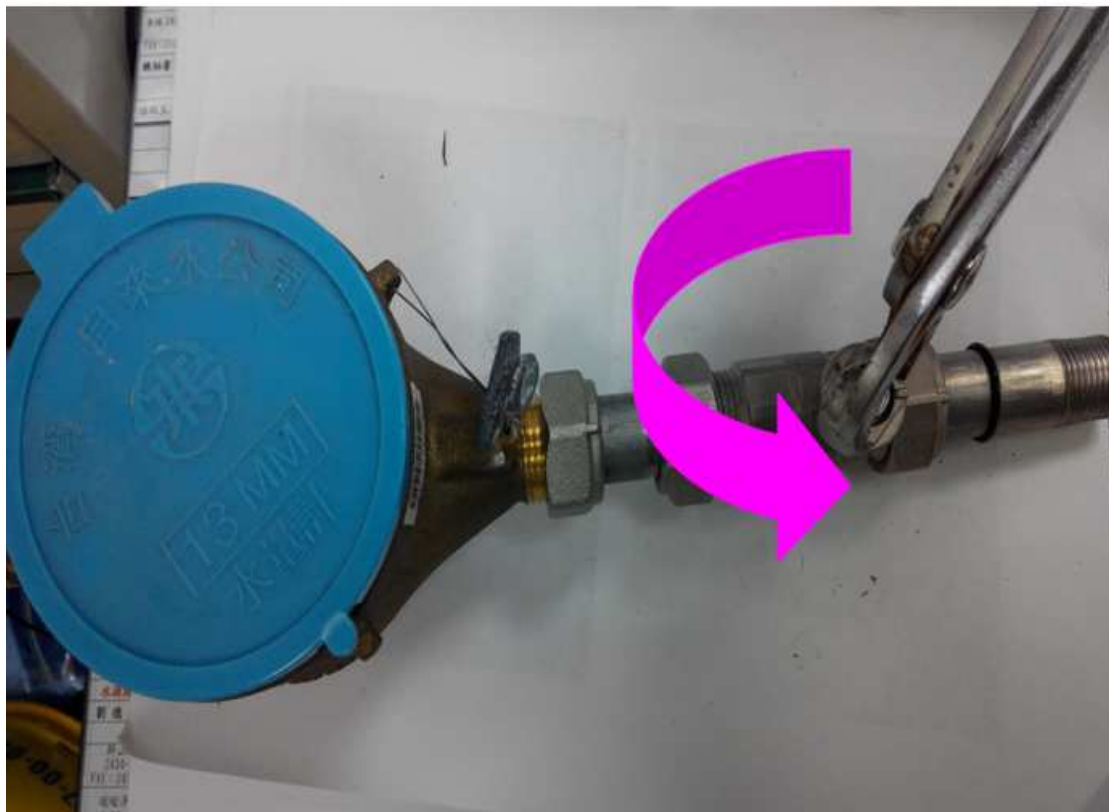

止水栓逆時針轉(開)

止水栓順時針轉(關)